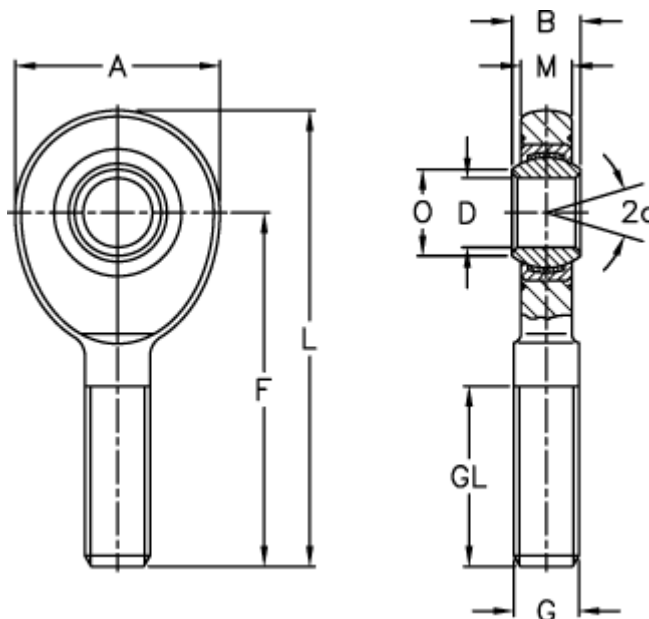

Varenummer: 03487040

Beskrivelse: Fluro Ledhoved EAL 40D-2RS

Mål

A	= 92	L	= 196
a (grader)	= 7	M	= 23
B	= 28	O	= 45
D	= 40	Statisk træk kN	= 178
Dynamisk træk kN	= 185	Vægt	= 1800
F	= 150		
g	= M 39x3		
GL	= 86		